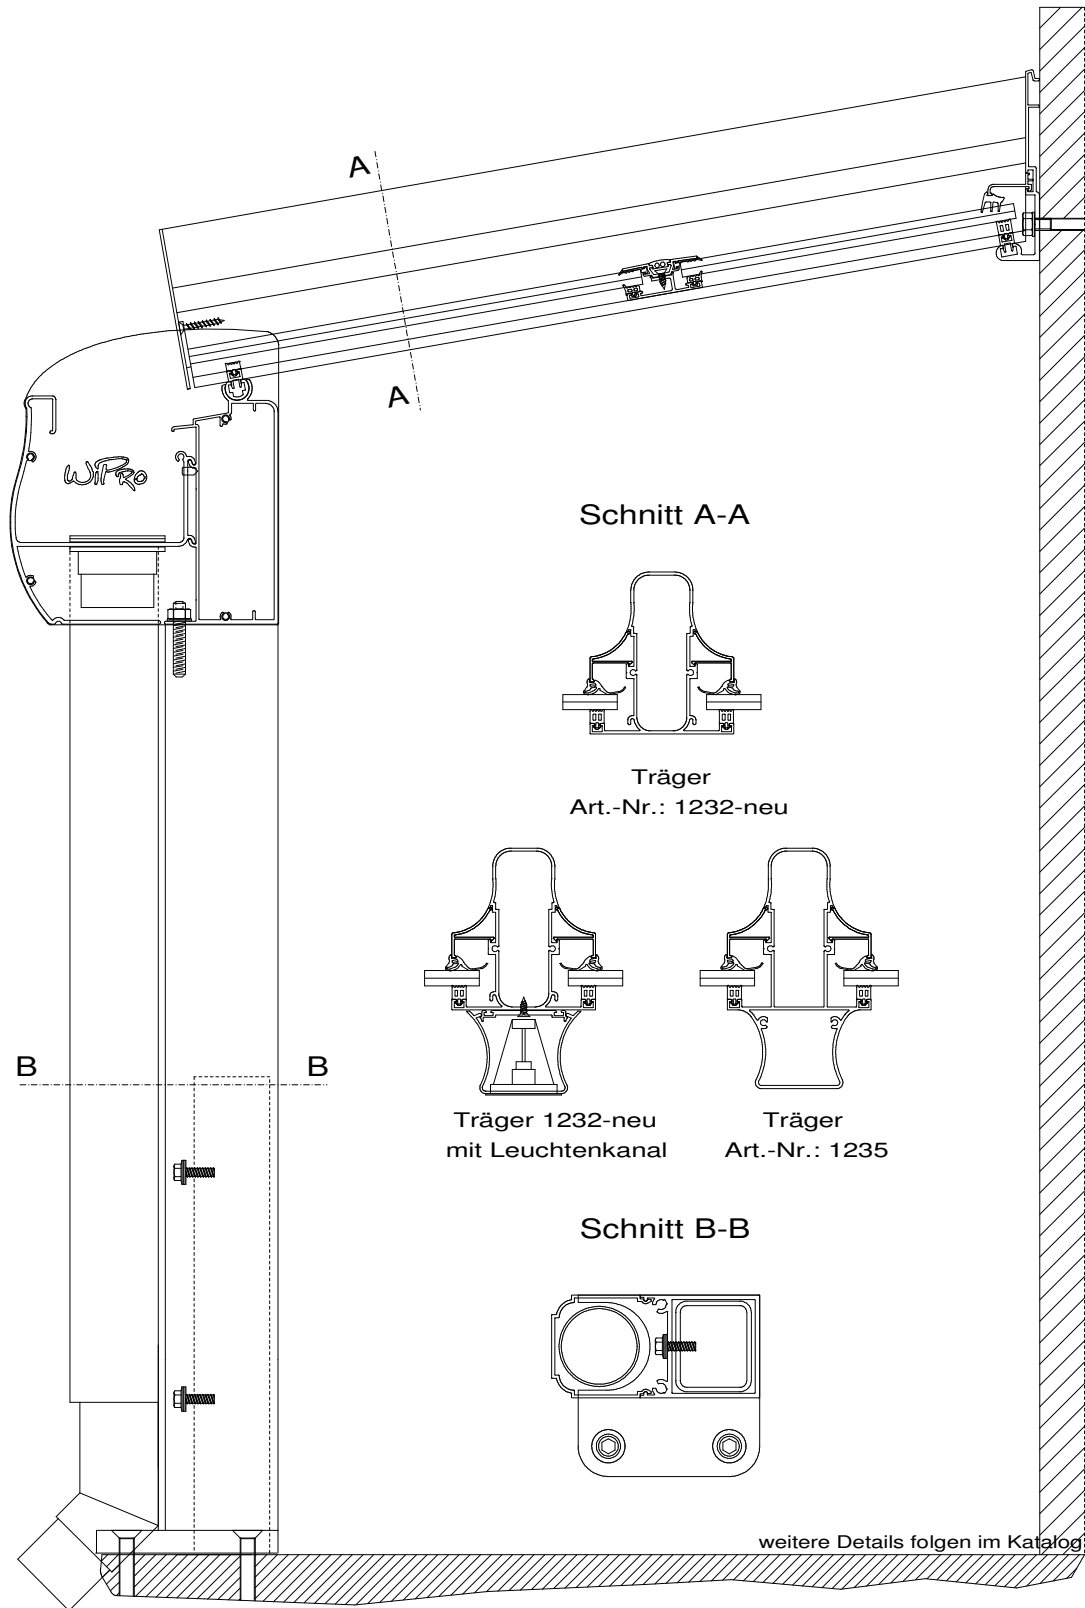

Statik oben/geteilt 5° bis 15°  
Traufe RC

Schnitt A-A

Träger  
Art.-Nr.: 1232-neu

Träger 1232-neu  
mit Leuchtenkanal

Träger  
Art.-Nr.: 1235

Schnitt B-B

weitere Details folgen im Katalog