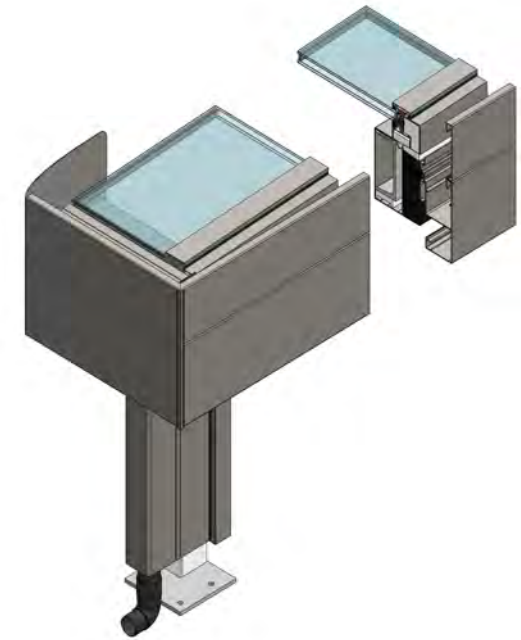

DIAFANO WINTERGARTEN

DIAFANO WINTERGARTEN

DIE FUSION

- // innovativer wärmegeämmter Wintergarten
- // modernes kubisches Design, optional mit Aufsatzblende
- // innenliegende Statik mit geringem Aufbau nach oben
- // integrierte Entwässerung
- // auf Wunsch Beleuchtung in der vorgehängten Rinne
- // Beleuchtung teilweise direkt in den Träger einsetzbar
- // Kabelkanal im Wandanschluss integriert
- // IBS – integrierte Beschattung optional
- // zweifarbige Ausführung möglich
- // 2-fach Isolierverglasung 30-38 mm
- // Dämmkern 54 mm

Systemschnitt
Diafano WG

Systemschnitt Diafano
WG mit IBS

DIAFANO
WINTERGARTEN
PLUS

Systemschnitt Diafano
WG Plus mit IBS

DIAFANO WINTERGARTEN PLUS

DIE FUSION PLUS

- // innovativer hochwärmegedämmter Wintergarten
- // modernes kubisches Design, optional mit Aufsatzblende
- // innenliegende Statik mit geringem Aufbau nach oben
- // integrierte Entwässerung
- // auf Wunsch Beleuchtung in der vorgehängten Rinne
- // Beleuchtung teilweise direkt in den Träger einsetzbar
- // Kabelkanal im Wandanschluss integriert
- // IBS – integrierte Beschattung optional
- // zweifarbige Ausführung möglich
- // 3-fach Isolierverglasung bis 42-50 mm
- // Dämmkern 72 mm