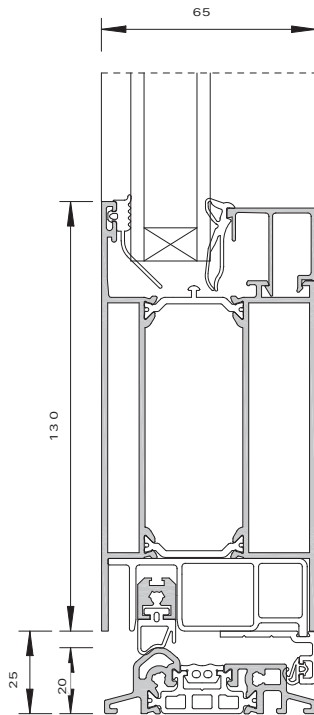

Haustür

WIPRO SERIE W74

- // wärmedämmte Ausfachungselemente
- // schmale Profilansichten mit Softlinerundungen
- // Isolierverglasung 24-50 mm
- // Dreh-Kippelemente, Kipp-Oberlicht, Parallel-Schiebe-Kipp (PSK) und Parallel-Schiebe-Spalt (PSS) sowie Haustür
- // U_w -Wert: $\geq 1,2 \text{ W/m}^2\text{K}$

Haustür