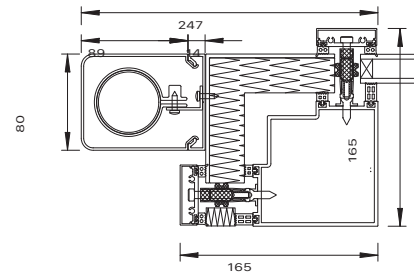

Pfosten

Traufpunkt

WIPRO SERIE F50

- // Pfostenkonstruktion mit schmalen Ansichten
- // 2-fach Isolierverglasung: 24 - 28 mm (Diafano WG)
- // 3-fach Isolierverglasung: 44 - 50 mm (Diafano WG Plus)
- // Glas wird von außen eingesetzt
- // Einsatz aller W74 Elemente möglich