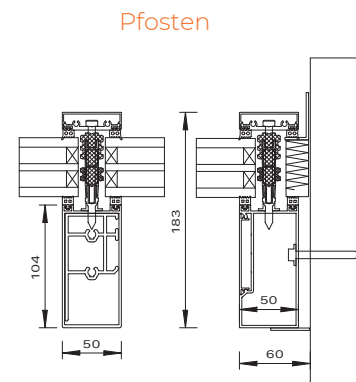

WIPRO SERIE F50

- // Pfostenkonstruktion mit schmalen Ansichten
- // 2-fach Isolierverglasung: 24 - 28 mm (Diafano WG)
- // 3-fach Isolierverglasung: 44 - 50 mm (Diafano WG Plus)
- // Glas wird von außen eingesetzt
- // Einsatz aller W74 Elemente möglich

3-FACH VERGLASUNG FÜR DEN DIAFANO WINTERGARTEN PLUS

F50 mit W74