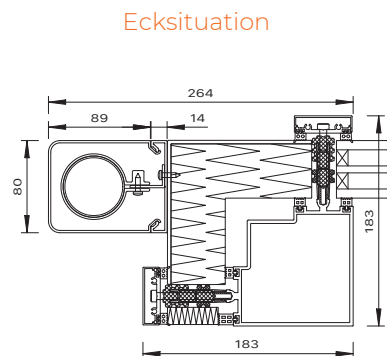

WIPRO SERIE F50

- // Pfostenkonstruktion mit schmalen Ansichten
- // 2-fach Isolierverglasung: 24 - 28 mm (Diafano WG)
- // 3-fach Isolierverglasung: 44 - 50 mm (Diafano WG Plus)
- // Glas wird von außen eingesetzt
- // Einsatz aller W74 Elemente möglich

3-FACH VERGLASUNG FÜR DEN DIAFANO WINTERGARTEN PLUS

F50 mit W74