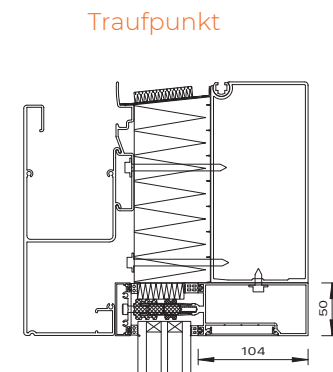

WIPRO SERIE F50

- // Pfostenkonstruktion mit schmalen Ansichten
- // 2-fach Isolierverglasung: 24 - 28 mm (Diafano WG)
- // 3-fach Isolierverglasung: 44 - 50 mm (Diafano WG Plus)
- // Glas wird von außen eingesetzt
- // Einsatz aller W74 Elemente möglich

3-FACH VERGLASUNG FÜR DEN DIAFANO WINTERGARTEN PLUS

F50 mit W74