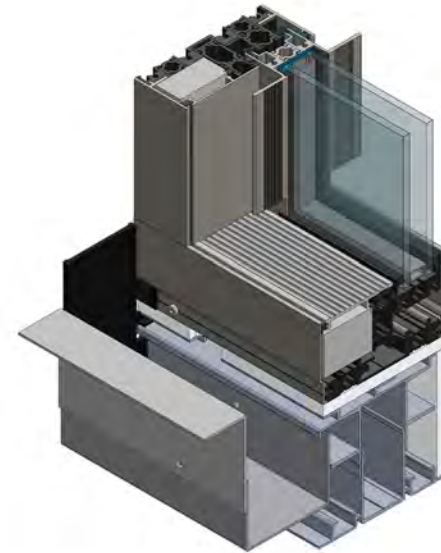

3-FACH VERGLASUNG FÜR DEN DIAFANO WINTERGARTEN PLUS

F50 mit W74

Detail S28
Bodenschiene

Detail S28
Deckenschiene

WIPRO SERIE

S28

GEDÄMMTE SCHIEBEANLAGE MIT ZWEIFACHVERGLASUNG

- // 2 spurige Anlage mit Zirkelriegelschloss (innen abschließbar; optional mit zusätzlicher Verriegelung)
- // bodentiefes Glas und minimalistische Profilansichten
- // 28 mm 2-fach Isolierverglasung (ESG) inklusive
- // mit integrierten Drainageprofil
- // höhenverstellbares Montageprofil für Schwelle
- // integrierter Insektenschutz auf Wunsch
- // ebenerdig eingelassene Bodenschiene
- // optional mit Entwässerungsrinne
- // Flügel können von innen und außen eingesetzt werden
- // maximales Flügelgewicht 250 kg
- // Laufwerk profilspezifisch gefertigt mit hohem Laufkomfort
- // Uw-Wert: $\geq 1,3 \text{ W/m}^2\text{K}$