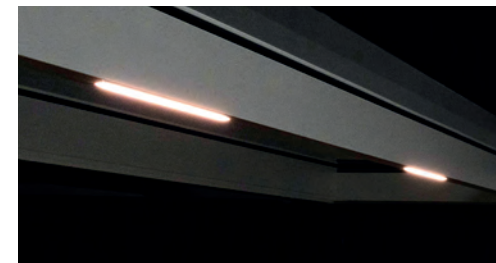

IHR PLUS

BELEUCHTUNG

Spots

- // schwenkbarer 4,8 W LED-Spot in Edelstahloptik
- // dimmbares warmweißes Licht (ca. 3.000 K)
- // sind in den Dachträgern und **NUR bei Wipro** in der Rinne integriert
- // optional mit Funksteuerung

Sticks

- // schlanke 5,8 W LED-Einbauleuchte (Fräsnut 20 x 325 mm)
- // Licht warmweiß (ca. 3.000 K)
- // keine sichtbaren Lichtpunkte

Tapekanal

- // innovatives Profil
- // 60 mm Montagebreite (Art. Nr. 800300)
- // smoothie Lichtbrechung durch Diffuser (Art. Nr. 800301)
- / 3 Beleuchtungsrichtungen möglich
- // Profil wird vormontiert geliefert
- // Trafo im Wandanschluss

RINNENHEIZUNG

- // garantiert optimalen Frostschutz
- // optional mit elektrischem Temperaturregler