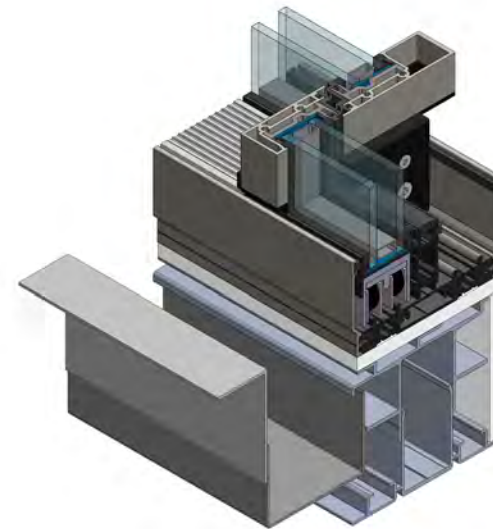

Pfosten

Traufpunkt

WIPRO SERIE F50

- // Pfostenkonstruktion mit schmalen Ansichten
- // 2-fach Isolierverglasung: 24 - 28 mm (Diafano WG)
- // 3-fach Isolierverglasung: 44 - 50 mm (Diafano WG Plus)
- // Glas wird von außen eingesetzt
- // Einsatz aller W74 Elemente möglich

3-FACH VERGLASUNG FÜR DEN DIAFANO WINTERGARTEN PLUS

F50 mit W74

Detail S28
Bodenschiene

Detail S28
Deckenschiene

WIPRO SERIE

S28

GEDÄMMTE SCHIEBEANLAGE MIT ZWEIFACHVERGLASUNG

- // 2 spurige Anlage mit Zirkelriegelschloss (innen abschließbar; optional mit zusätzlicher Verriegelung)
- // bodentiefes Glas und minimalistische Profilansichten
- // 28 mm 2-fach Isolierverglasung (ESG) inklusive
- // mit integrierten Drainageprofil
- // höhenverstellbares Montageprofil für Schwelle
- // integrierter Insektenschutz auf Wunsch
- // ebenerdig eingelassene Bodenschiene
- // optional mit Entwässerungsrinne
- // Flügel können von innen und außen eingesetzt werden
- // maximales Flügelgewicht 250 kg
- // Laufwerk profilspezifisch gefertigt mit hohem Laufkomfort
- // Uw-Wert: $\geq 1,3 \text{ W/m}^2\text{K}$

Detail S28
Bodenschiene mit
Entwässerungsrinne

Detail S28
Flügelstoß

Detail S52
Bodenschiene

Detail S52
Deckenschiene

WIPRO SERIE S52

HOCHWÄRMEGEDÄMMTE SCHIEBEANLAGE MIT DREIFACHVERGLASUNG

- // 2-spurige Anlage mit Zirkelriegelschloss
(innen abschließbar; optional mit zusätzlicher
Verriegelung)
- // bodentiefes Glas und minimalistische
Profilansichten
- // 52 mm 3-fach Isolierverglasung (ESG) inklusive
// mit integrierten Drainageprofil
- // höhenverstellbares Montageprofil für Schwelle
- // auf Wunsch integrierter Insektenschutz
- // ebenerdig eingelassene Bodenschiene
- // optional mit Entwässerungsrinne
- // Flügel können von innen und außen
eingesetzt werden
- // maximales Flügelgewicht 600 kg
- // Laufwerk profilspezifisch gefertigt mit
hohem Laufkomfort
- // Uw-Wert: $\geq 1,0 \text{ W /m}^2\text{K}$