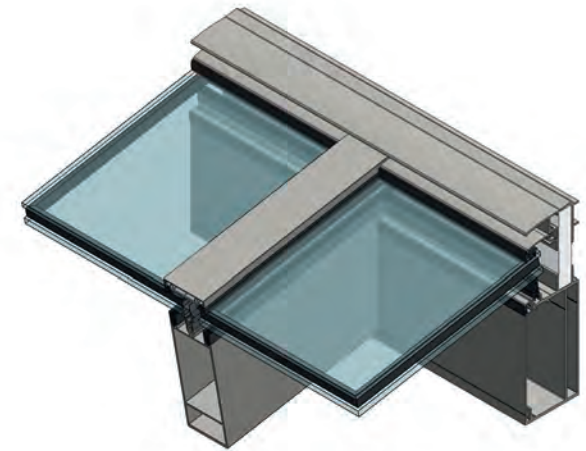

DIAFANO WINTERGARTEN

DIAFANO WINTERGARTEN

DIE FUSION

- // innovativer wärmegeämmter Wintergarten
- // modernes kubisches Design, optional mit Aufsatzblende
- // innenliegende Statik mit geringem Aufbau nach oben
- // integrierte Entwässerung
- // auf Wunsch Beleuchtung in der vorgehängten Rinne
- // Beleuchtung teilweise direkt in den Träger einsetzbar
- // Kabelkanal im Wandanschluss integriert
- // IBS – integrierte Beschattung optional
- // zweifarbige Ausführung möglich
- // 2-fach Isolierverglasung 30-38 mm
- // Dämmkern 54 mm

Systemschnitt
Diafano WG

Systemschnitt Diafano
WG mit IBS

DIAFANO
WINTERGARTEN
PLUS

Systemschnitt Diafano
WG Plus mit IBS

DIAFANO WINTERGARTEN PLUS

DIE FUSION PLUS

- // innovativer hochwärmegedämmter Wintergarten
- // modernes kubisches Design, optional mit Aufsatzblende
- // innenliegende Statik mit geringem Aufbau nach oben
- // integrierte Entwässerung
- // auf Wunsch Beleuchtung in der vorgehängten Rinne
- // Beleuchtung teilweise direkt in den Träger einsetzbar
- // Kabelkanal im Wandanschluss integriert
- // IBS – integrierte Beschattung optional
- // zweifarbige Ausführung möglich
- // 3-fach Isolierverglasung bis 42-50 mm
- // Dämmkern 72 mm

Systemschnitt Diafano
WG Plus

A modern winter garden featuring a swimming pool in the foreground, a wooden deck, and large glass doors leading to an interior space. The interior is visible through the glass, showing a dark room with a patterned rug, a white coffee table, and a large potted plant. The text 'UNTERBAU WINTERGARTEN' is overlaid on the image.