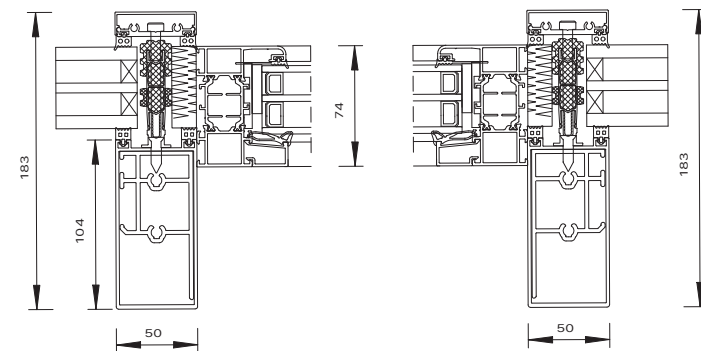

WIPRO SERIE F50

- // Pfostenkonstruktion mit schmalen Ansichten
- // 2-fach Isolierverglasung: 24 - 28 mm (Diafano WG)
- // 3-fach Isolierverglasung: 44 - 50 mm (Diafano WG Plus)
- // Glas wird von außen eingesetzt
- // Einsatz aller W74 Elemente möglich

3-FACH VERGLASUNG FÜR DEN DIAFANO WINTERGARTEN PLUS

F50 mit W74