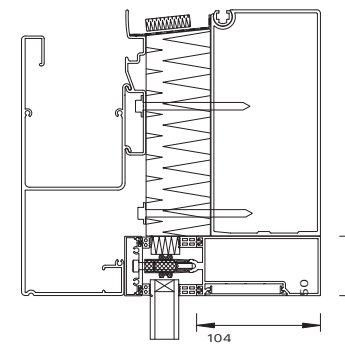

Pfosten

Traufpunkt

WIPRO SERIE F50

- // Pfostenkonstruktion mit schmalen Ansichten
- // 2-fach Isolierverglasung: 24 - 28 mm (Diafano WG)
- // 3-fach Isolierverglasung: 44 - 50 mm (Diafano WG Plus)
- // Glas wird von außen eingesetzt
- // Einsatz aller W74 Elemente möglich