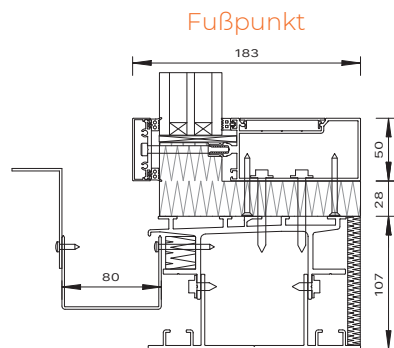

WIPRO SERIE F50

- // Pfostenkonstruktion mit schmalen Ansichten
- // 2-fach Isolierverglasung: 24 - 28 mm (Diafano WG)
- // 3-fach Isolierverglasung: 44 - 50 mm (Diafano WG Plus)
- // Glas wird von außen eingesetzt
- // Einsatz aller W74 Elemente möglich

3-FACH VERGLASUNG FÜR DEN DIAFANO WINTERGARTEN PLUS

F50 mit W74