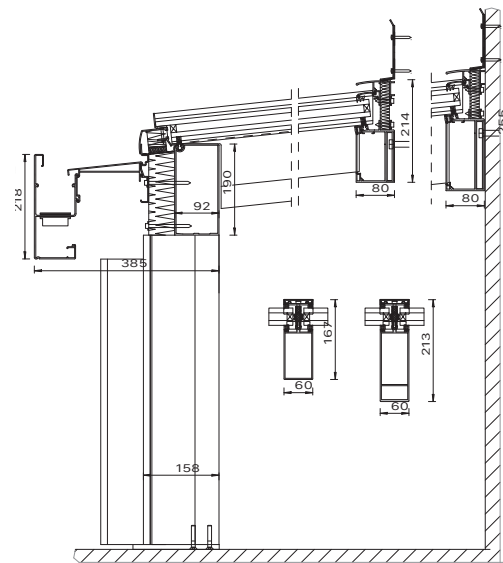

Systemschnitt Diafano
WG mit IBS