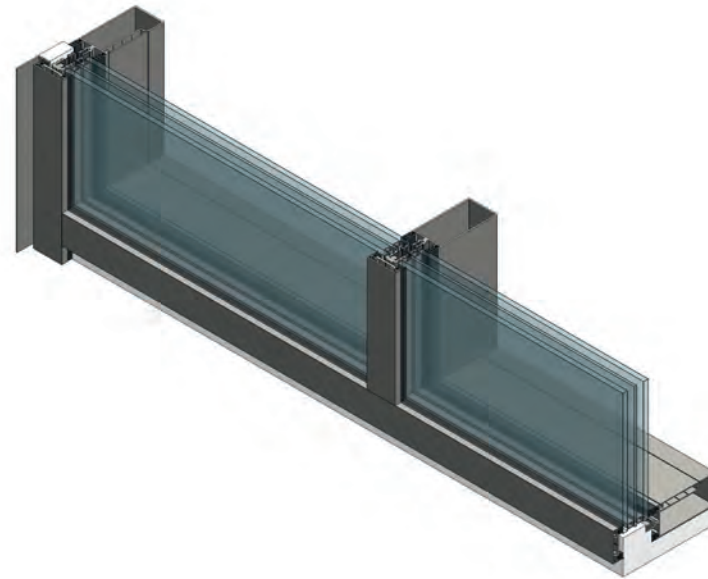

Haustür

W74 Fensterverglasung

W74 Dreh-Kipp

PSK / PSS

2-FACH VERGLASUNG FÜR DEN DIAFANO WINTERGARTEN

F50 mit W74

Fußpunkt

Ecksituation

Pfosten

Traufpunkt

WIPRO SERIE F50

- // Pfostenkonstruktion mit schmalen Ansichten
- // 2-fach Isolierverglasung: 24 - 28 mm (Diafano WG)
- // 3-fach Isolierverglasung: 44 - 50 mm (Diafano WG Plus)
- // Glas wird von außen eingesetzt
- // Einsatz aller W74 Elemente möglich

3-FACH VERGLASUNG FÜR DEN DIAFANO WINTERGARTEN PLUS

F50 mit W74

Detail S28
Bodenschiene

Detail S28
Deckenschiene

WIPRO SERIE

S28

GEDÄMMTE SCHIEBEANLAGE MIT ZWEIFACHVERGLASUNG

- // 2 spurige Anlage mit Zirkelriegelschloss (innen abschließbar; optional mit zusätzlicher Verriegelung)
- // bodentiefes Glas und minimalistische Profilansichten
- // 28 mm 2-fach Isolierverglasung (ESG) inklusive
- // mit integrierten Drainageprofil
- // höhenverstellbares Montageprofil für Schwelle
- // integrierter Insektenschutz auf Wunsch
- // ebenerdig eingelassene Bodenschiene
- // optional mit Entwässerungsrinne
- // Flügel können von innen und außen eingesetzt werden
- // maximales Flügelgewicht 250 kg
- // Laufwerk profilspezifisch gefertigt mit hohem Laufkomfort
- // Uw-Wert: $\geq 1,3 \text{ W/m}^2\text{K}$