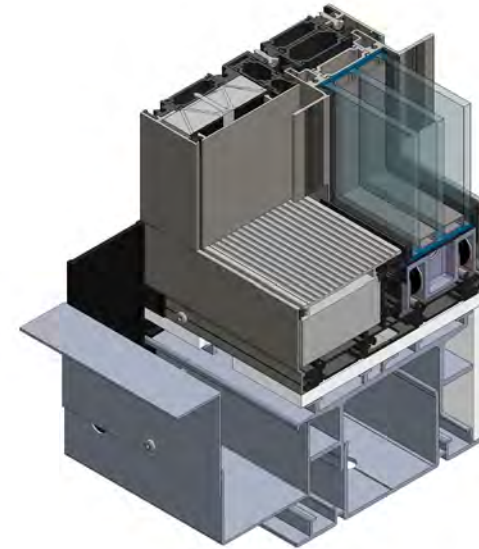

Detail S28
Bodenschiene mit
Entwässerungsrinne

Detail S28
Flügelstoß

Detail S52
Bodenschiene

Detail S52
Deckenschiene

WIPRO SERIE S52

HOCHWÄRMEGEDÄMMTE SCHIEBEANLAGE MIT DREIFACHVERGLASUNG

- // 2-spurige Anlage mit Zirkelriegelschloss
(innen abschließbar; optional mit zusätzlicher
Verriegelung)
- // bodentiefes Glas und minimalistische
Profilansichten
- // 52 mm 3-fach Isolierverglasung (ESG) inklusive
// mit integrierten Drainageprofil
- // höhenverstellbares Montageprofil für Schwelle
- // auf Wunsch integrierter Insektenschutz
- // ebenerdig eingelassene Bodenschiene
- // optional mit Entwässerungsrinne
- // Flügel können von innen und außen
eingesetzt werden
- // maximales Flügelgewicht 600 kg
- // Laufwerk profilspezifisch gefertigt mit
hohem Laufkomfort
- // Uw-Wert: $\geq 1,0 \text{ W /m}^2\text{K}$

S52

S52 mit Insektenschutz

S52 mit Insektenschutz

Detail S52
Bodenschiene mit
Entwässerungsrinne

Detail S52
Flügelstoß

SERIE 470

HEBE-SCHIEBETÜREN

- // hochwärmegedämmt
- // 2- oder 3-spurig möglich
- // barrierefreie Schwelle möglich
- // max. Flügelgewicht: 400 kg
- // Verglasung: bis 52 mm
- // U_w -Wert: $\geq 1,1 \text{ W/m}^2\text{K}$