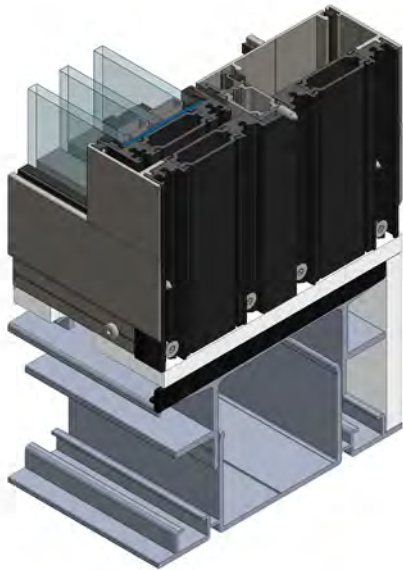

3-FACH VERGLASUNG FÜR DEN DIAFANO WINTERGARTEN PLUS

F50 mit W74

Detail S28
Bodenschiene

Detail S28
Deckenschiene

WIPRO SERIE

S28

GEDÄMMTE SCHIEBEANLAGE MIT ZWEIFACHVERGLASUNG

- // 2 spurige Anlage mit Zirkelriegelschloss (innen abschließbar; optional mit zusätzlicher Verriegelung)
- // bodentiefes Glas und minimalistische Profilansichten
- // 28 mm 2-fach Isolierverglasung (ESG) inklusive
- // mit integrierten Drainageprofil
- // höhenverstellbares Montageprofil für Schwelle
- // integrierter Insektenschutz auf Wunsch
- // ebenerdig eingelassene Bodenschiene
- // optional mit Entwässerungsrinne
- // Flügel können von innen und außen eingesetzt werden
- // maximales Flügelgewicht 250 kg
- // Laufwerk profilspezifisch gefertigt mit hohem Laufkomfort
- // Uw-Wert: $\geq 1,3 \text{ W/m}^2\text{K}$

Detail S28
Bodenschiene mit
Entwässerungsrinne

Detail S28
Flügelstoß

Detail S52
Bodenschiene

Detail S52
Deckenschiene

WIPRO SERIE S52

HOCHWÄRMEGEDÄMMTE SCHIEBEANLAGE MIT DREIFACHVERGLASUNG

- // 2-spurige Anlage mit Zirkelriegelschloss
(innen abschließbar; optional mit zusätzlicher
Verriegelung)
- // bodentiefes Glas und minimalistische
Profilansichten
- // 52 mm 3-fach Isolierverglasung (ESG) inklusive
// mit integrierten Drainageprofil
- // höhenverstellbares Montageprofil für Schwelle
- // auf Wunsch integrierter Insektenschutz
- // ebenerdig eingelassene Bodenschiene
- // optional mit Entwässerungsrinne
- // Flügel können von innen und außen
eingesetzt werden
- // maximales Flügelgewicht 600 kg
- // Laufwerk profilspezifisch gefertigt mit
hohem Laufkomfort
- // Uw-Wert: $\geq 1,0 \text{ W /m}^2\text{K}$