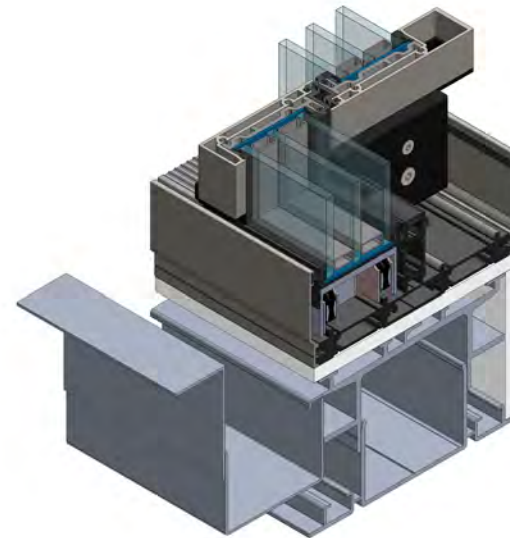

S52

S52 mit Insektenschutz

S52 mit Insektenschutz

Detail S52
Bodenschiene mit
Entwässerungsrinne

Detail S52
Flügelstoß

SERIE 470

HEBE-SCHIEBETÜREN

- // hochwärmegedämmt
- // 2- oder 3-spurig möglich
- // barrierefreie Schwelle möglich
- // max. Flügelgewicht: 400 kg
- // Verglasung: bis 52 mm
- // U_w -Wert: $\geq 1,1 \text{ W/m}^2\text{K}$

AUSSTATTUNGSOPTIONEN

IHR PLUS

BELEUCHTUNG

Spots

- // schwenkbarer 4,8 W LED-Spot in Edelstahloptik
- // dimmbares warmweißes Licht (ca. 3.000 K)
- // sind in den Dachträgern und **NUR bei Wipro** in der Rinne integriert
- // optional mit Funksteuerung

Sticks

- // schlanke 5,8 W LED-Einbauleuchte (Fräsnut 20 x 325 mm)
- // Licht warmweiß (ca. 3.000 K)
- // keine sichtbaren Lichtpunkte

Tapekanal

- // innovatives Profil
- // 60 mm Montagebreite (Art. Nr. 800300)
- // smoothie Lichtbrechung durch Diffuser (Art. Nr. 800301)
- / 3 Beleuchtungsrichtungen möglich
- // Profil wird vormontiert geliefert
- // Trafo im Wandanschluss