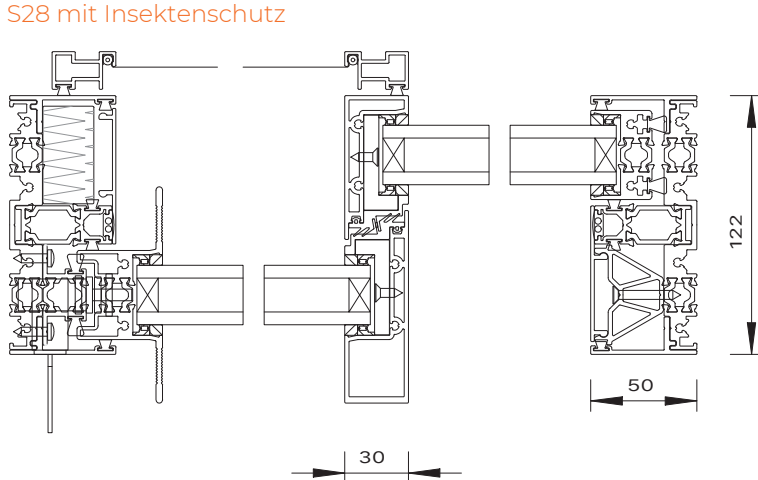

Pfosten

Traufpunkt

WIPRO SERIE F50

- // Pfostenkonstruktion mit schmalen Ansichten
- // 2-fach Isolierverglasung: 24 - 28 mm (Diafano WG)
- // 3-fach Isolierverglasung: 44 - 50 mm (Diafano WG Plus)
- // Glas wird von außen eingesetzt
- // Einsatz aller W74 Elemente möglich

3-FACH VERGLASUNG FÜR DEN DIAFANO WINTERGARTEN PLUS

F50 mit W74

Detail S28
Bodenschiene

Detail S28
Deckenschiene

WIPRO SERIE

S28

GEDÄMMTE SCHIEBEANLAGE MIT ZWEIFACHVERGLASUNG

- // 2 spurige Anlage mit Zirkelriegelschloss (innen abschließbar; optional mit zusätzlicher Verriegelung)
- // bodentiefes Glas und minimalistische Profilansichten
- // 28 mm 2-fach Isolierverglasung (ESG) inklusive
- // mit integrierten Drainageprofil
- // höhenverstellbares Montageprofil für Schwelle
- // integrierter Insektenschutz auf Wunsch
- // ebenerdig eingelassene Bodenschiene
- // optional mit Entwässerungsrinne
- // Flügel können von innen und außen eingesetzt werden
- // maximales Flügelgewicht 250 kg
- // Laufwerk profilspezifisch gefertigt mit hohem Laufkomfort
- // Uw-Wert: $\geq 1,3 \text{ W/m}^2\text{K}$