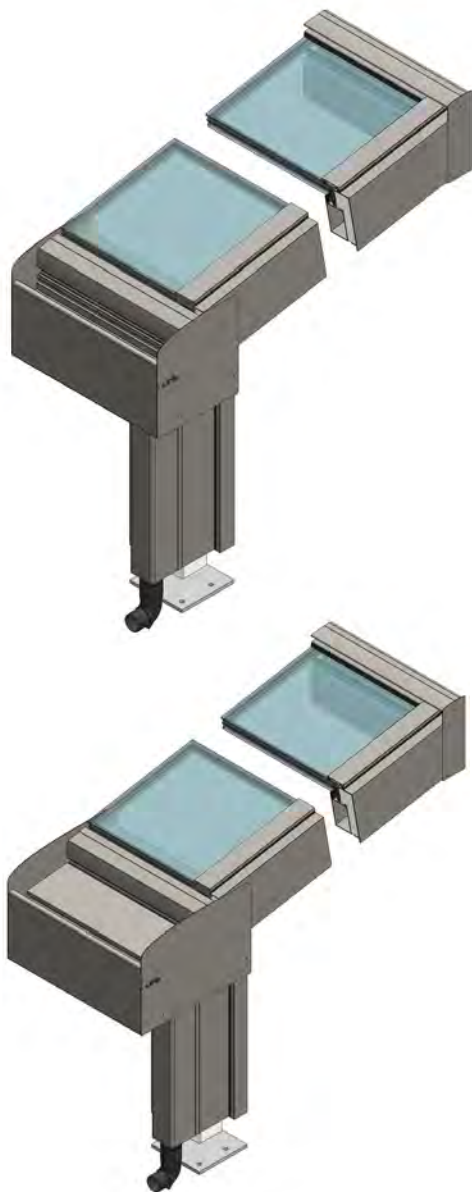

IM ÜBERBLICK

1. WINTERGÄRTEN	02
1.1 Diafano Wintergarten – Die Fusion	04
1.2 Diafano Wintergarten Plus – Die Fusion Plus	06
2. UNTERBAU WINTERGÄRTEN	10
2.1 W74 Elemente	12
2.2 F50 Pfostenkonstruktion	14
2.3 S28 Schiebeanlage	16
2.4 S52 Schiebeanlage	18
2.5 S470	20
3. IHR PLUS	22
5. KONTAKT	24

DIAFANO WINTERGARTEN

DIAFANO WINTERGARTEN

DIE FUSION

- // innovativer wärmegeämmter Wintergarten
- // modernes kubisches Design, optional mit Aufsatzblende
- // innenliegende Statik mit geringem Aufbau nach oben
- // integrierte Entwässerung
- // auf Wunsch Beleuchtung in der vorgehängten Rinne
- // Beleuchtung teilweise direkt in den Träger einsetzbar
- // Kabelkanal im Wandanschluss integriert
- // IBS – integrierte Beschattung optional
- // zweifarbige Ausführung möglich
- // 2-fach Isolierverglasung 30-38 mm
- // Dämmkern 54 mm