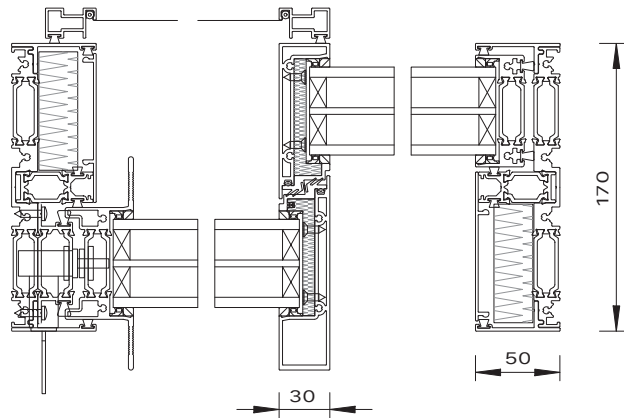

S52 mit Insektenschutz