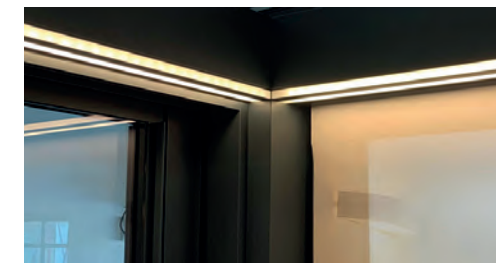

IHR PLUS

BELEUCHTUNG

Spots

- // schwenkbarer 4,8 W LED-Spot in Edelstahloptik
- // dimmbares warmweißes Licht (ca. 3.000 K)
- // sind in den Dachträgern und **NUR bei Wipro** in der Rinne integriert
- // optional mit Funksteuerung

Sticks

- // schlanke 5,8 W LED-Einbauleuchte (Fräsnut 20 x 325 mm)
- // Licht warmweiß (ca. 3.000 K)
- // keine sichtbaren Lichtpunkte

Tapekanal

- // innovatives Profil
- // 60 mm Montagebreite (Art. Nr. 800300)
- // smoothie Lichtbrechung durch Diffuser (Art. Nr. 800301)
- / 3 Beleuchtungsrichtungen möglich
- // Profil wird vormontiert geliefert
- // Trafo im Wandanschluss

RINNENHEIZUNG

- // garantiert optimalen Frostschutz
- // optional mit elektrischem Temperaturregler