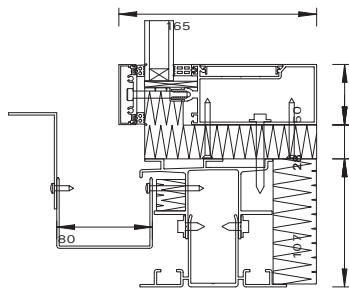

2-FACH VERGLASUNG FÜR DEN DIAFANO WINTERGARTEN

Fußpunkt