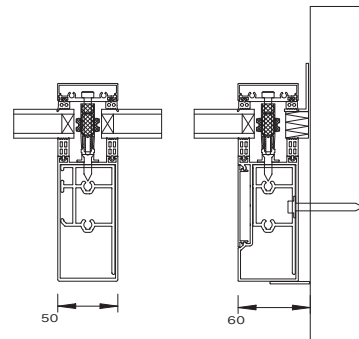

Pfosten

Traufpunkt

WIPRO SERIE F50

- // Pfostenkonstruktion mit schmalen Ansichten
- // 2-fach Isolierverglasung: 24 - 28 mm (Diafano WG)
- // 3-fach Isolierverglasung: 44 - 50 mm (Diafano WG Plus)
- // Glas wird von außen eingesetzt
- // Einsatz aller W74 Elemente möglich