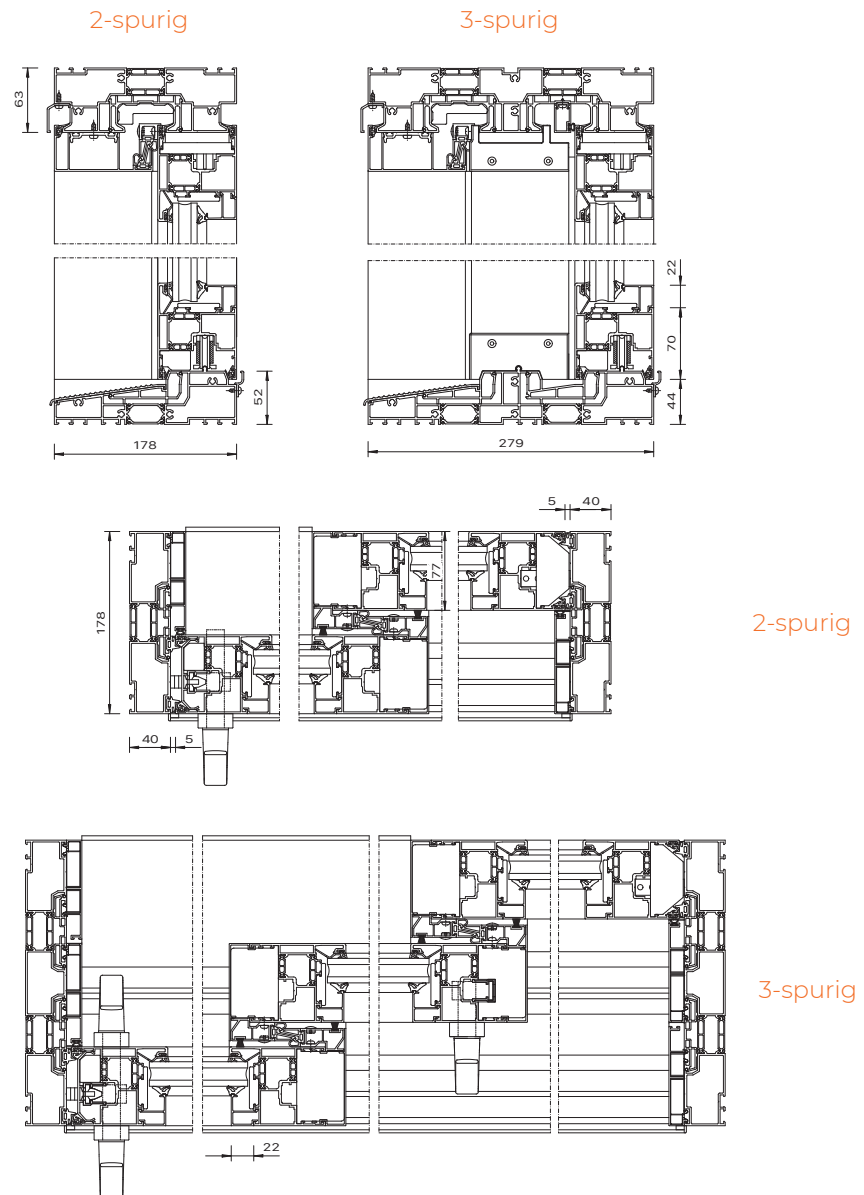

S52

S52 mit Insektenschutz

S52 mit Insektenschutz

Detail S52
Bodenschiene mit
Entwässerungsrinne

Detail S52
Flügelstoß

SERIE 470

HEBE-SCHIEBETÜREN

- // hochwärmegedämmt
- // 2- oder 3-spurig möglich
- // barrierefreie Schwelle möglich
- // max. Flügelgewicht: 400 kg
- // Verglasung: bis 52 mm
- // U_w -Wert: $\geq 1,1 \text{ W/m}^2\text{K}$

Sticks

- // schlanke 5,8 W LED-Einbauleuchte (Fräsnut 20 x 325 mm)
- // Licht warmweiß (ca. 3.000 K)
- // keine sichtbaren Lichtpunkte

Tapekanal

- // innovatives Profil
- // 60 mm Montagebreite (Art. Nr. 800300)
- // smoothie Lichtbrechung durch Diffuser (Art. Nr. 800301)
- / 3 Beleuchtungsrichtungen möglich
- // Profil wird vormontiert geliefert
- // Trafo im Wandanschluss