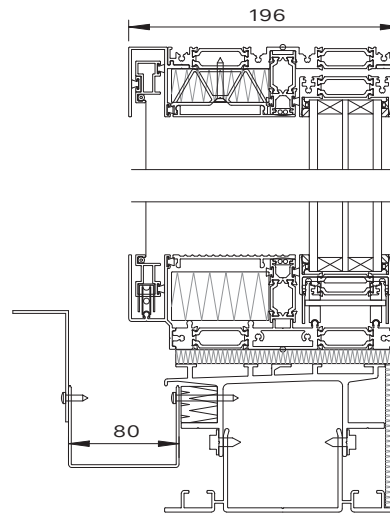

S52 mit Insektenschutz