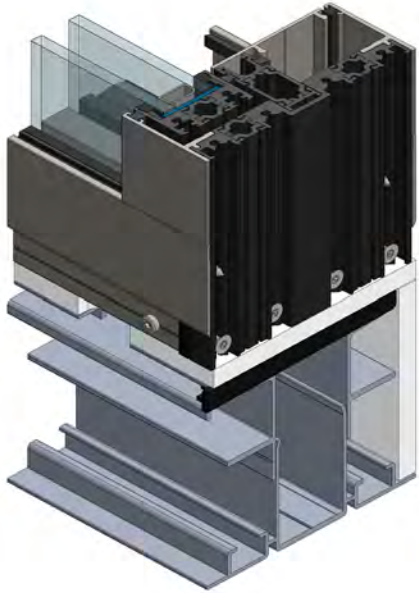

Detail S28
Bodenschiene