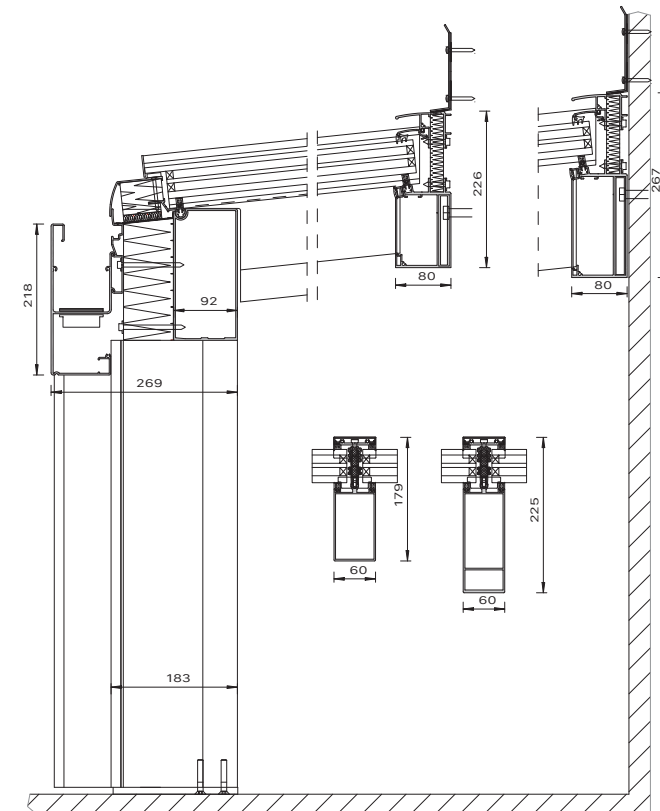

Systemschnitt
Diafano WG

Systemschnitt Diafano
WG mit IBS

DIAFANO
WINTERGARTEN
PLUS

Systemschnitt Diafano
WG Plus mit IBS

DIAFANO WINTERGARTEN PLUS

DIE FUSION PLUS

- // innovativer hochwärmegedämmter Wintergarten
- // modernes kubisches Design, optional mit Aufsatzblende
- // innenliegende Statik mit geringem Aufbau nach oben
- // integrierte Entwässerung
- // auf Wunsch Beleuchtung in der vorgehängten Rinne
- // Beleuchtung teilweise direkt in den Träger einsetzbar
- // Kabelkanal im Wandanschluss integriert
- // IBS – integrierte Beschattung optional
- // zweifarbige Ausführung möglich
- // 3-fach Isolierverglasung bis 42-50 mm
- // Dämmkern 72 mm