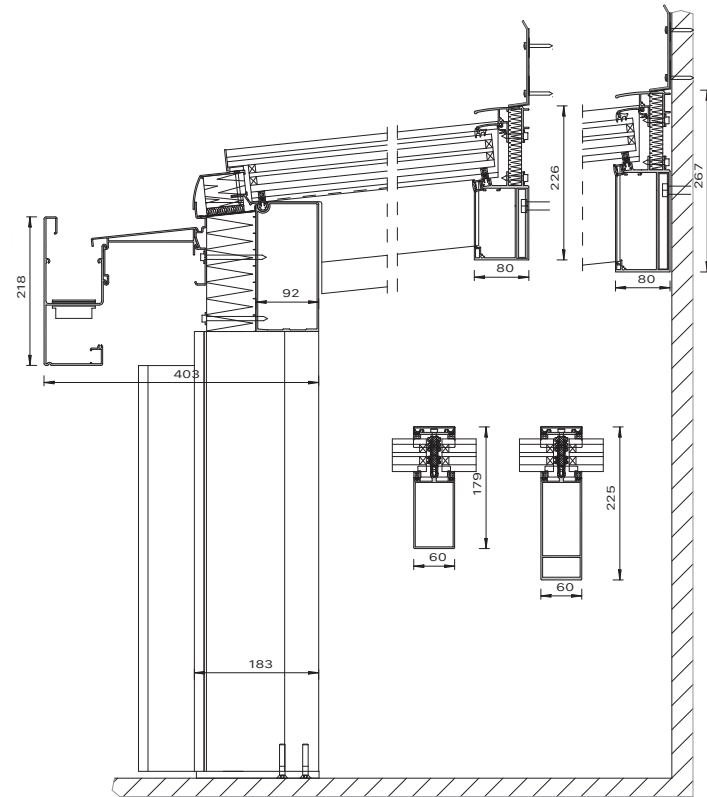

Systemschnitt
Diafano WG

Systemschnitt Diafano
WG mit IBS

DIAFANO
WINTERGARTEN
PLUS

Systemschnitt Diafano
WG Plus mit IBS

DIAFANO WINTERGARTEN PLUS

DIE FUSION PLUS

- // innovativer hochwärmegedämmter Wintergarten
- // modernes kubisches Design, optional mit Aufsatzblende
- // innenliegende Statik mit geringem Aufbau nach oben
- // integrierte Entwässerung
- // auf Wunsch Beleuchtung in der vorgehängten Rinne
- // Beleuchtung teilweise direkt in den Träger einsetzbar
- // Kabelkanal im Wandanschluss integriert
- // IBS – integrierte Beschattung optional
- // zweifarbige Ausführung möglich
- // 3-fach Isolierverglasung bis 42-50 mm
- // Dämmkern 72 mm