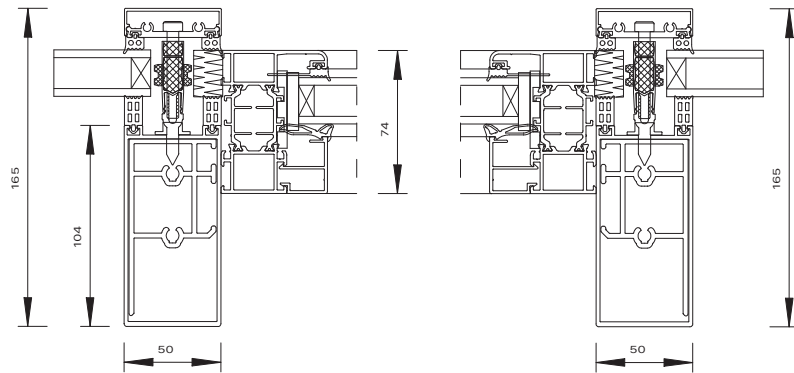

2-FACH VERGLASUNG FÜR DEN DIAFANO WINTERGARTEN

F50 mit W74