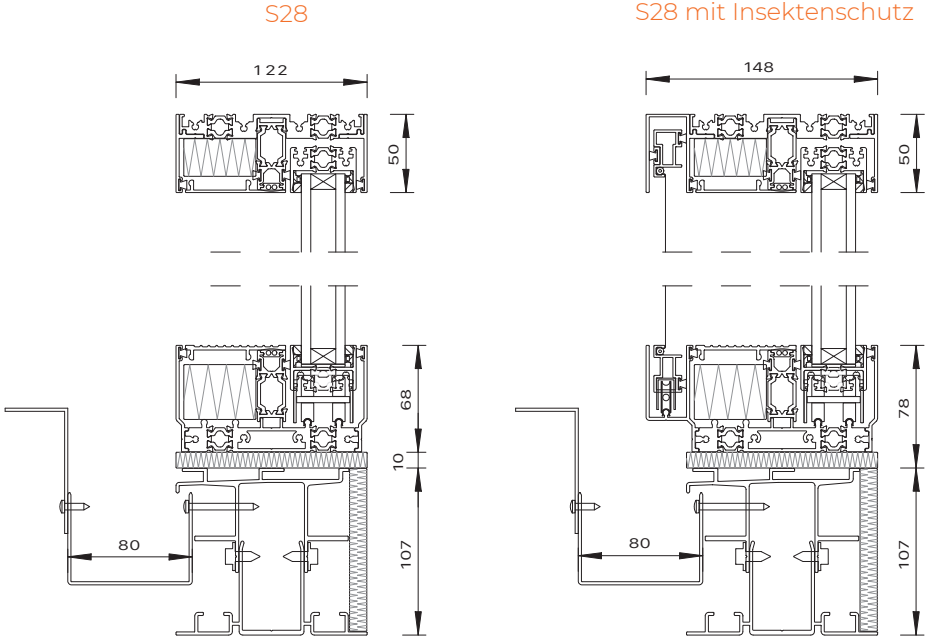

Detail S28
Deckenschiene